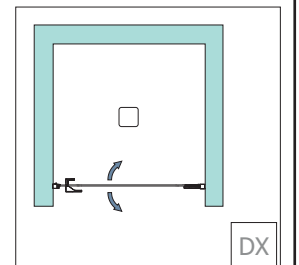

COD. RA900295

SF Sacchetto Ferramenta
Hardware pack
Rauchchrom
Sachet Quincailleries

ESTENSIBILITA':	EXTENSIBILITY:	DEHNBARKEIT:	EXTENSIBILITE:
☐ F.M.			
PROFILO:	PROFILE:	PROFIL:	PROFIL:
☐ Argento Luc/Silver Brill/Silber Glanz/Argent brillant	☐ Alublack	☐ RAL opaco/mat/matt-lackiert/mat	
☐ Metal	☐ Metal Brushed		
VETRO:	GLASS:	GLAS:	VERRE:
☐ Trasparente/Transparent	☐ Grigio Europa/Europe grey/Grau Europa/Gris Europe		
☐ Extra Light	☐ Specchiato/Mirror effect/Gespiegelt/Effet miroir		
☐ Satinato/Satin/Satiniert/Satiné