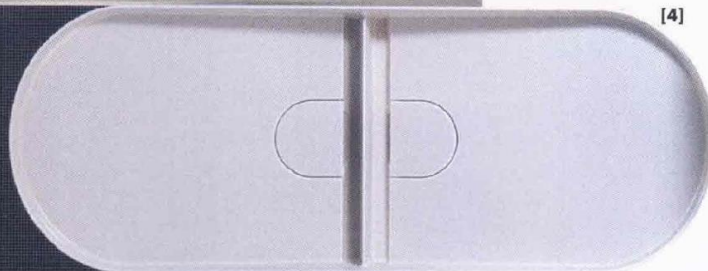

INSIDE DESIGN/WELLNESS

Keyword: sobrietà. Che si esprime in una palette di colori neutri e decorazioni geometriche

**1. Qi**, firmato Nendo per Scavolini. Il sistema di arredi dal gusto minimal. Basi in laccato bianco, con lavabi integrati, da abbinare a mensole in laccato grigio ferro con elementi contenitori. [scavolini.com](http://scavolini.com)  
**2. Graph**, piastrelle di Marcante-Testa (UdA Architetti) per Ceramica Vogue. Micropattern con colori a contrasto. In 29 nuance divise in 2 palette, Neutral e Color, e in 3 formati. [ceramicavogue.it](http://ceramicavogue.it)  
**3. Pioli** di Andrea Crosetta per Antrax IT. Radiatore da posizionare con appoggio, a terra o sospeso a parete. [antrax.it](http://antrax.it)  
**4. Sonar**, disegnato da Patricia Urquiola per Laufen. Doppio lavabo extrasottile, in SaphirKeramik. [laufen.com](http://laufen.com)  
**5. Separet Elite** di Arblu. Parete per doccia in cristallo temperato. Da scegliere, trasparente, serigrafato con fascia, grigio, extralight e satinato. [arblu.it](http://arblu.it)