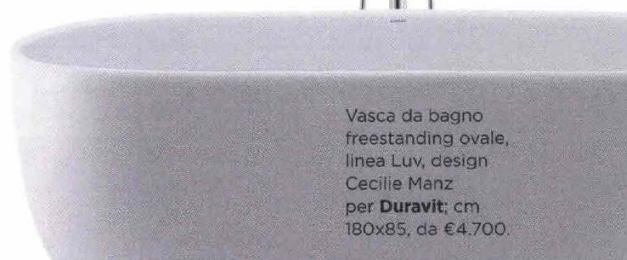

Maison
SELECTION

Parete doccia senza telaio Otto Premium, dai profili in alluminio nella finitura argento lucido, di **Arblu**, cm 120x80x196h, €2.307.

Porta a battente Comfort Sound, in rovere antracite con inserti in acciaio satinato, **Scrigno**; misure cm 80x210h.

Struttura in legno nella finitura ebano e morbida pelle per Marta, di **Opera Contemporary**; cm 78x78x79h, €4.990.

Scaldasalviette in ottone cromato Caesar, linea Classici, del brand **Caleido**; misure cm 25x30, a partire da €715.

Sotto, sgabello cilindrico in marmo di Carrara, design Kelly Wearstler, su **Domino.com**; cm 45h, €1.270.

Estetica rétro per il miscelatore doccia termostatico (qui nella finitura cromo) IS3292, serie Italiana, di **Stella**, €770.

Vasca da bagno freestanding ovale, linea Luv, design Cecilie Manz per **Duravit**; cm 180x85, da €4.700.