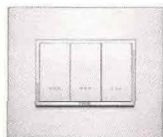

A destra, applique Hilton API, base in metallo cromato con paralume in Pvc rivestito in tessuto; di **Ideal Lux**, €63.

Sotto, placca Eikon Evo realizzata in alluminio nella finitura anodizzata e pulsanti coordinati, di **Vimar**, €25,60.

Maison
SELECTION

Parete doccia senza telaio Otto Premium, dai profili in alluminio nella finitura argento lucido, di **Arblu**, cm 120x80x196h, €2.307.

Porta a battente Comfort Sound, in rovere antracite con inserti in acciaio satinato, **Scrigno**; misure cm 80x210h.

Vasca da bagno freestanding ovale, linea Luv, design Cecilie Manz per **Duravit**; cm 180x85, da €4.700.