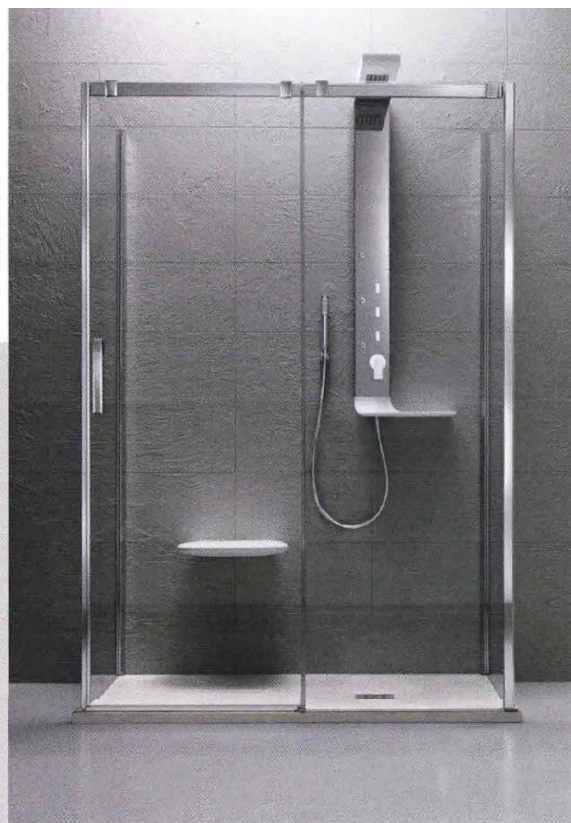

A destra, applique Hilton API, base in metallo cromato con paralume in Pvc rivestito in tessuto; di **Ideal Lux**, €63.

Sotto, placca Eikon Evo realizzata in alluminio nella finitura anodizzata e pulsanti coordinati, di **Vimar**, €25,60.

Maison
SELECTION

Parete doccia senza telaio Otto Premium, dai profili in alluminio nella finitura argento lucido, di **Arblu**, cm 120x80x196h, €2.307.

Porta a battente Comfort Sound, in rovere antracite con inserti in acciaio satinato, **Scrigno**; misure cm 80x210h.

Wallpaper Lille Whisper Stripe, utilizzabile anche nel locale bagno, **Laura Ashley**; m 10x0,52h, €20/rotolo.

CLASSIC
BEAUTY

LA SALLE DE BAIN È NEL SEGNO DELLA TRADIZIONE, TRA FINITURE OLD FASHION E FORME INTRAMONTABILI

Vasca da bagno freestanding ovale, linea Luv, design Cecilie Manz per **Duravit**; cm 180x85, da €4.700.