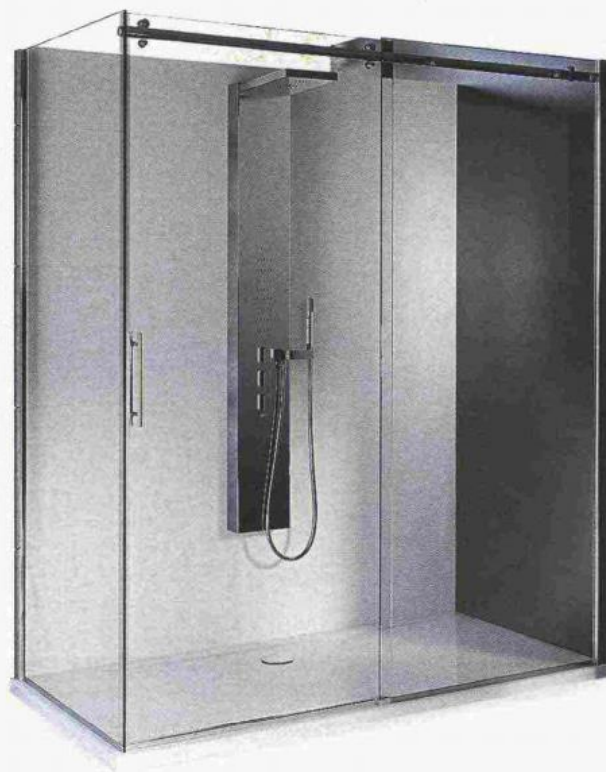

## DOCCE

### Il box **Magnum** di **Ideal Standard**

([www.idealstandard.it](http://www.idealstandard.it)) è dotato di una speciale **struttura senza telaio** per un'installazione flessibile, vetri trasparenti (spessore 8 mm) e profili in finitura brill lucido. Misura L 120 x P 70 x H 200 cm. Costa 2.388 euro.

Il box **Slide** della linea **Joy** di **Cerasa** ([www.cerasa.it](http://www.cerasa.it)), in vetro temperato con anta scorrevole, misura L 120 x P 90 x H 200 cm e costa 1.011 euro. Il rivestimento a parete (2.998 euro), come il piatto Kaleido, è **in materiale acrilico (Ocritec)**, rivestito in hpl color canapa.

### **Mercurio** di **Arblu**

([www.arblu.it](http://www.arblu.it)) è un sistema di chiusura per doccia caratterizzato da **sottili profili in alluminio e pareti in cristallo temperato** (spessore 4 mm) che scorrono su ruote a sfera nascoste. Fissato senza silicone, offre una più agevole installazione, facilitando anche la pulizia. È disponibile in varie dimensioni e per diverse tipologie d'installazione.