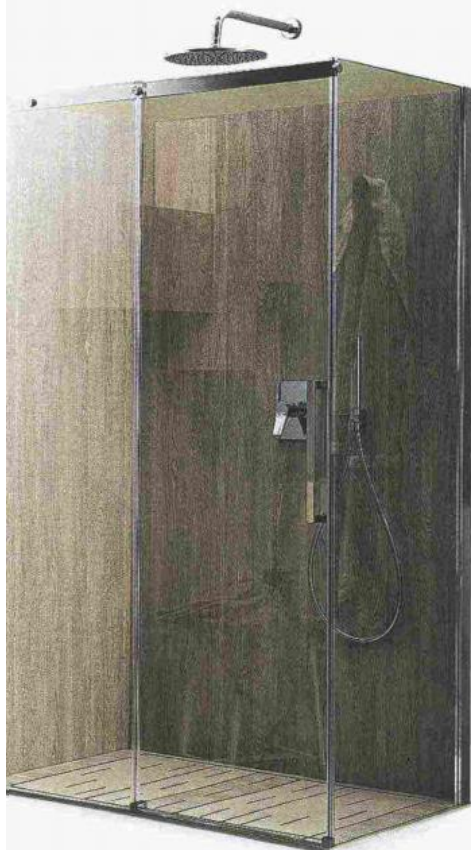

## DOCCE

### Il box **Magnum** di **Ideal Standard**

([www.idealstandard.it](http://www.idealstandard.it)) è dotato di una speciale **struttura senza telaio** per un'installazione flessibile, vetri trasparenti (spessore 8 mm) e profili in finitura brill lucido. Misura L 120 x P 70 x H 200 cm. Costa 2.388 euro.

Il box **Slide** della linea **Joy** di **Cerasa** ([www.cerasa.it](http://www.cerasa.it)), in vetro temperato con anta scorrevole, misura L 120 x P 90 x H 200 cm e costa 1.011 euro. Il rivestimento a parete (2.998 euro), come il piatto Kaleido, è **in materiale acrilico (Ocritec)**, rivestito in hpl color canapa.

### **Mercurio** di **Arblu**

([www.arblu.it](http://www.arblu.it)) è un sistema di chiusura per doccia caratterizzato da **sottili profili in alluminio e pareti in cristallo temperato** (spessore 4 mm) che scorrono su ruote a sfera nascoste. Fissato senza silicone, offre una più agevole installazione, facilitando anche la pulizia. È disponibile in varie dimensioni e per diverse tipologie d'installazione.