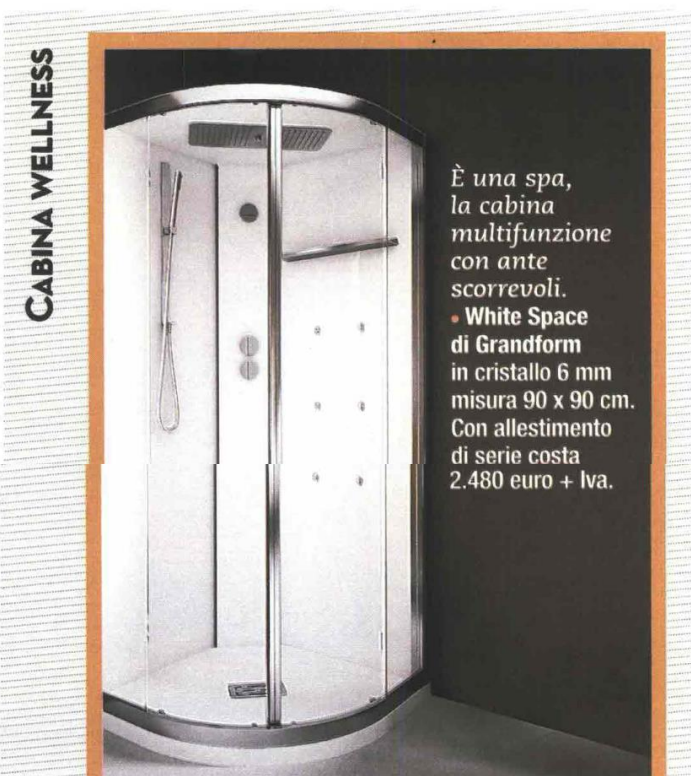

Si fissa senza silicone, il box in cristallo 4 mm con una speciale guarnizione.
• Mercurio di **Arblu** in foto ha un'anta scorrevole e un lato fisso. Misura 80 x 120 x H 195 cm e costa 610 euro.

CABINA WELLNESS

È una spa, la cabina multifunzione con ante scorrevoli.
• **White Space di Grandform** in cristallo 6 mm misura 90 x 90 cm. Con allestimento di serie costa 2.480 euro + Iva.

TENDENZA

I soffioni fissi

Con getto a pioggia, il soffione a parete **Ely di Gattoni** è in acciaio inox con braccio in ottone. Sporge 44 cm. Completo di kit per l'installazione costa 552 euro.

Il sistema doccia con tecnologia DreamSpray **Euphoria XXL System di Grohe** ha miscelatore termostatico, manopola a tre getti, mensola e soffione da Ø 21 cm. Costa 811 euro + Iva.

È orientabile il soffione circolare con braccio a sezione rotonda per il fissaggio a parete. **Haptic di Ritmonio**. Compresa cover di finitura costa a partire da 609 euro.