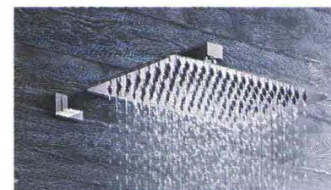

Si fissa senza silicone, il box in cristallo 4 mm con una speciale guarnizione.
• Mercurio di **Arblu** in foto ha un'anta scorrevole e un lato fisso. Misura 80 x 120 x H 195 cm e costa 610 euro.

CABINA WELLNESS

È una spa, la cabina multifunzione con ante scorrevoli.
• **White Space di Grandform** in cristallo 6 mm misura 90 x 90 cm. Con allestimento di serie costa 2.480 euro + Iva.

TENDENZA

I soffioni fissi

Con getto a pioggia, il soffione a parete **Ely di Gattoni** è in acciaio inox con braccio in ottone. Sporge 44 cm. Completo di kit per l'installazione costa 552 euro.

Il sistema doccia con tecnologia DreamSpray **Euphoria XXL System di Grohe** ha miscelatore termostatico, manopola a tre getti, mensola e soffione da Ø 21 cm. Costa 811 euro + Iva.

È orientabile il soffione circolare con braccio a sezione rotonda per il fissaggio a parete. **Haptic di Ritmonio**. Compresa cover di finitura costa a partire da 609 euro.